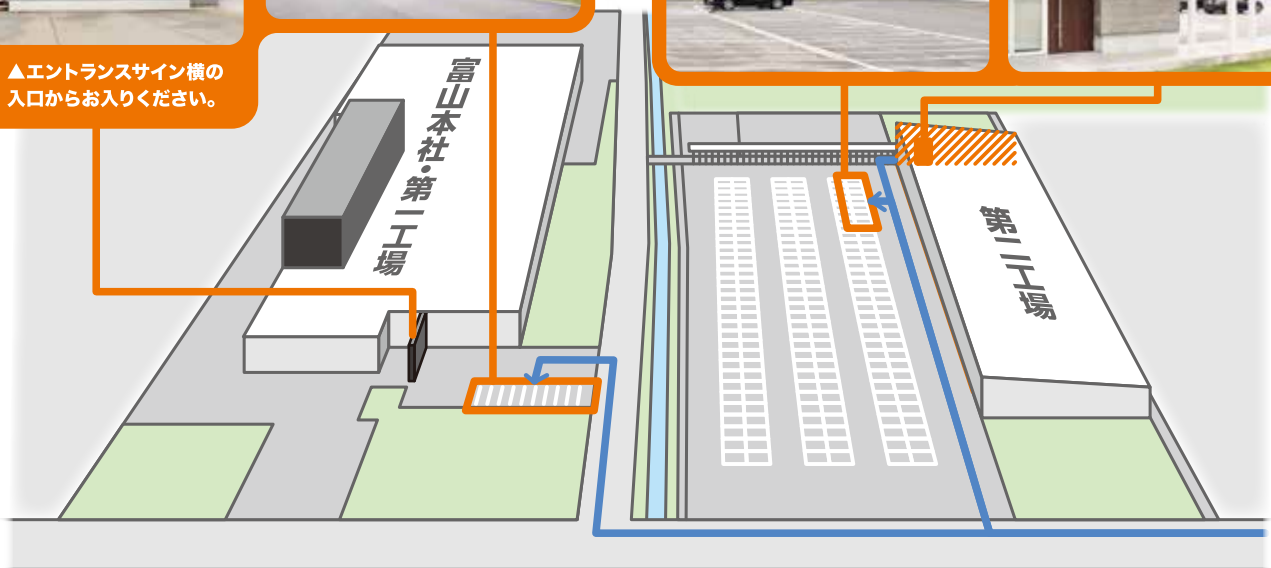

駅からのアクセス

※建物が新しいため、ナビに反映されておらず、名前で検索した場合、三郷工場(富山市)が表示される場合があります。その場合は、Googleマップにてご確認ください。ご参考までに。

▼北側の茶色いドアからお入りください。

▼富山本社・第一工場お客様駐車場

▼第二工場お客様駐車場(F01~F07)

▲エントランスサイン横の入口からお入りください。

株式会社 **タイヨーパッケージ**

〒930-0275 富山県立山町利田183-1 立山イノベーションパーク
TEL(076)464-2300